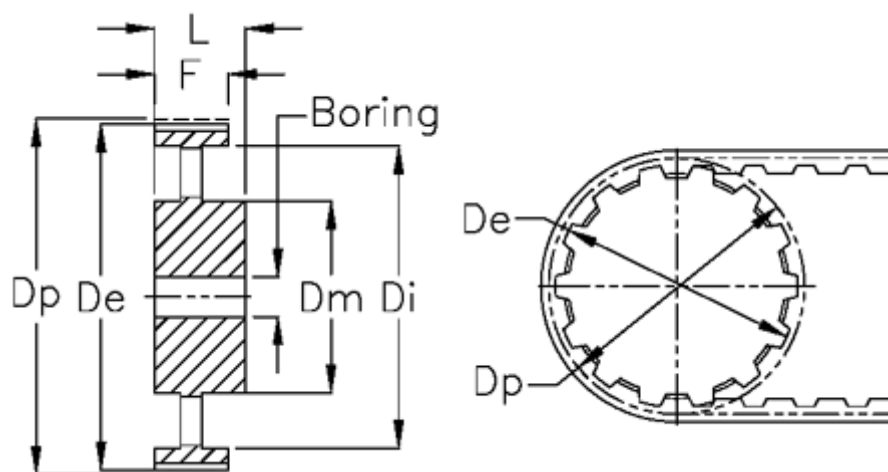

Varenummer: 604144090030
Beskrivelse: Tandremskive med nav
HTD 90 8M 30

Mål

Boring = 15	Tandantal = 90
Bredde = 30	Type = 8M
De = 227.81	Vægt = 5.7
Di = 204	
Dm = 100	
Dp = 229.18	
F = 38	
L = 48	